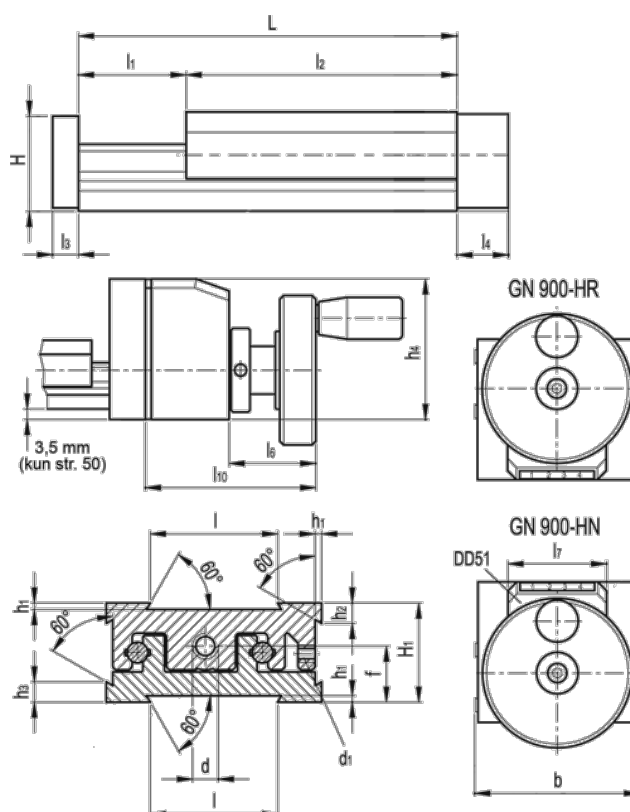

Varenummer: 20778033
 Beskrivelse: Justerbar slædeenhed
 GN 900-120-260-100-HN-1

Mål

b = 120	h3 = 13.8	l7 = 33
d = M10x1	h4 = 57	l10 = 75
d1 = M5	l = 80	
f = 26.3	L - l1 = 260-100	
H = 45.0	l2 = 160	
h1 = 2.0	l3 = 10	
H1 = 46	l4 = 18	
h2 = 13.8	l6 = 40	